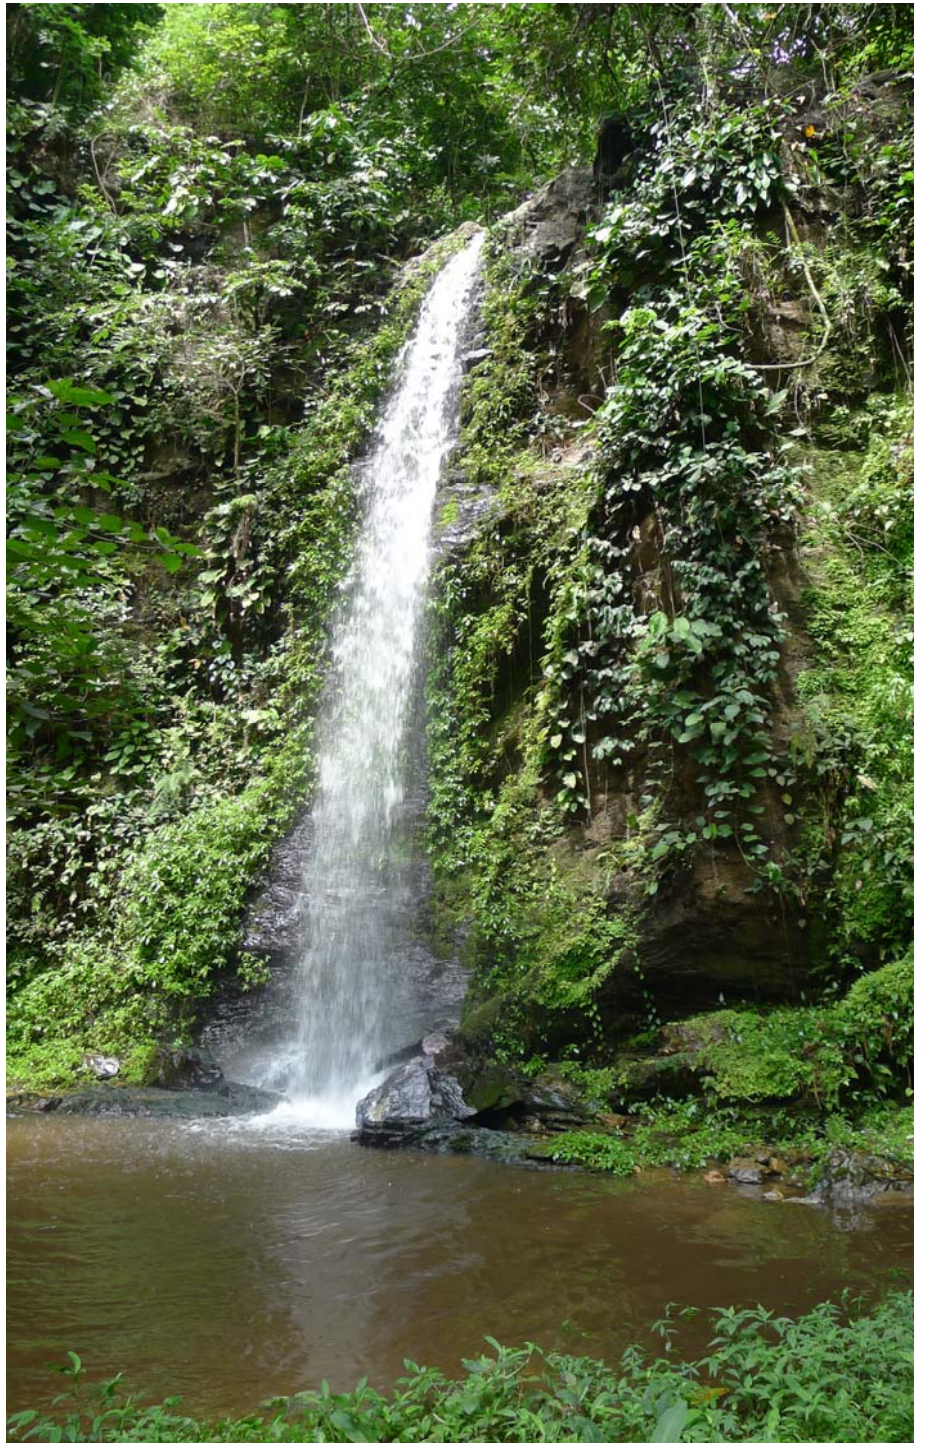

Kilinga

© 2016 Google
Image © 2016 DigitalGlobe
© 2016 Cnes/Spot Image
US Dept of State Geographer

Bildaufnahmedatum: 10/8/2014

8°18'35.00" N 0°35'35.99" O Höhe 533 m

Sichthöhe 28.85 km

Google earth

Anthene larydas