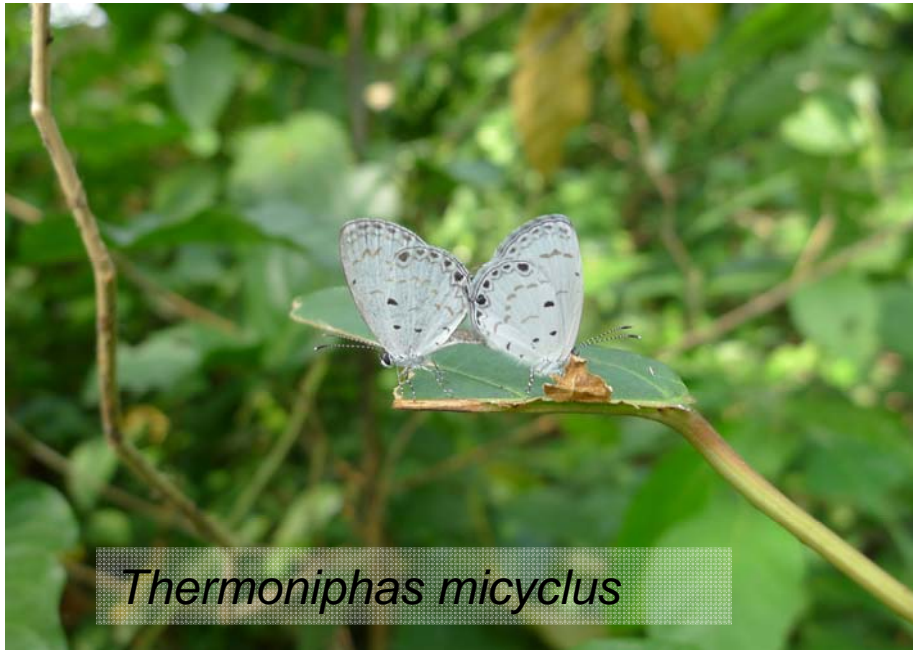

● Akosombo

● Adome

● Aylos Bay Garden Restaurant & Lodge

© 2016 Google
Image © 2016 DigitalGlobe
Image © 2016 CNES / Astrium

Google earth

Bildaufnahmedatum: 1/4/2015

6°14'50,56" N 0°05'41,10" O Höhe 18 m

Sichthöhe 11.07 km

Biakpa  Biakpa

© 2016 Google

Image © 2016 CNES / Astrium

Google earth

Bildaufnahmedatum: 12/29/2014

6°51'02.04"N 0°25'13.11" O Höhe 438 m

Sichthöhe 6.44 km

Thermoniphas micyclus

Lepidochrysops parsimon

Wli Waterfalls

Sadomé

© 2016 Google

Image © 2016 CNES / Astrium
US Dept of State Geographer

Google earth

Bildaufnahmedatum: 3/5/2014

7°05'39.85" N 0°36'08.80" O Höhe 645 m

Sichthöhe 14.42 km

Eretis melania

Hypolimnasia misippus

Hypolimnasia misippus

Catuna crithea

Acraea serena

Junonia stygia

Bebearia oxione