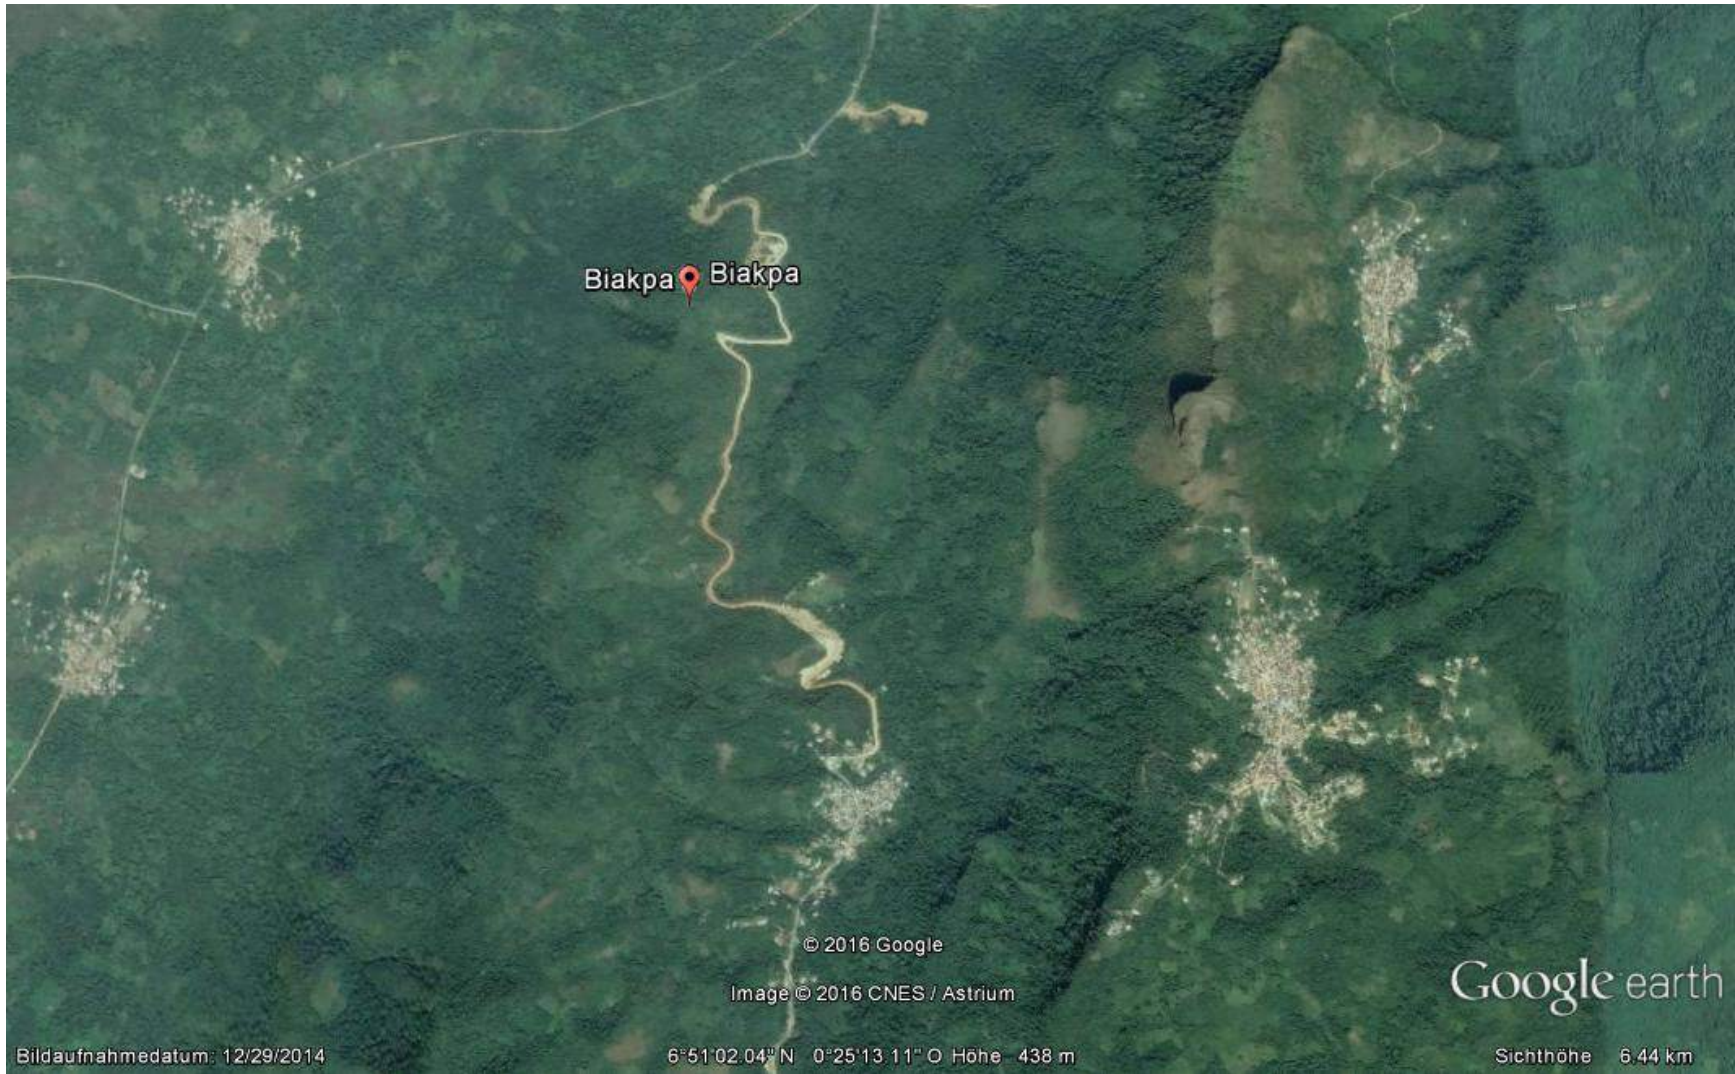

● Akosombo

● Adome

● Aylos Bay Garden Restaurant & Lodge

© 2016 Google
Image © 2016 DigitalGlobe
Image © 2016 CNES / Astrium

Google earth

Bildaufnahmedatum: 1/4/2015

6°14'50,56" N 0°05'41,10" O Höhe 18 m

Sichthöhe 11.07 km

Biakpa  Biakpa

© 2016 Google

Image © 2016 CNES / Astrium

Google earth

Bildaufnahmedatum: 12/29/2014

6°51'02.04"N 0°25'13.11" O Höhe 438 m

Sichthöhe 6.44 km

Thermoniphas micyclus

Lepidochrysops parsimon

Wli Waterfalls

Sadomé

© 2016 Google

Image © 2016 CNES / Astrium
US Dept of State Geographer

Google earth

Bildaufnahmedatum: 3/5/2014

7°05'39.85" N 0°36'08.80" O Höhe 645 m

Kilinga

© 2016 Google
Image © 2016 DigitalGlobe
© 2016 Cnes/Spot Image
US Dept of State Geographer

Bildaufnahmedatum: 10/8/2014

8°18'35.00" N 0°35'35.99" O Höhe 533 m

Sichthöhe 28.85 km

Google earth

Anthene larydas