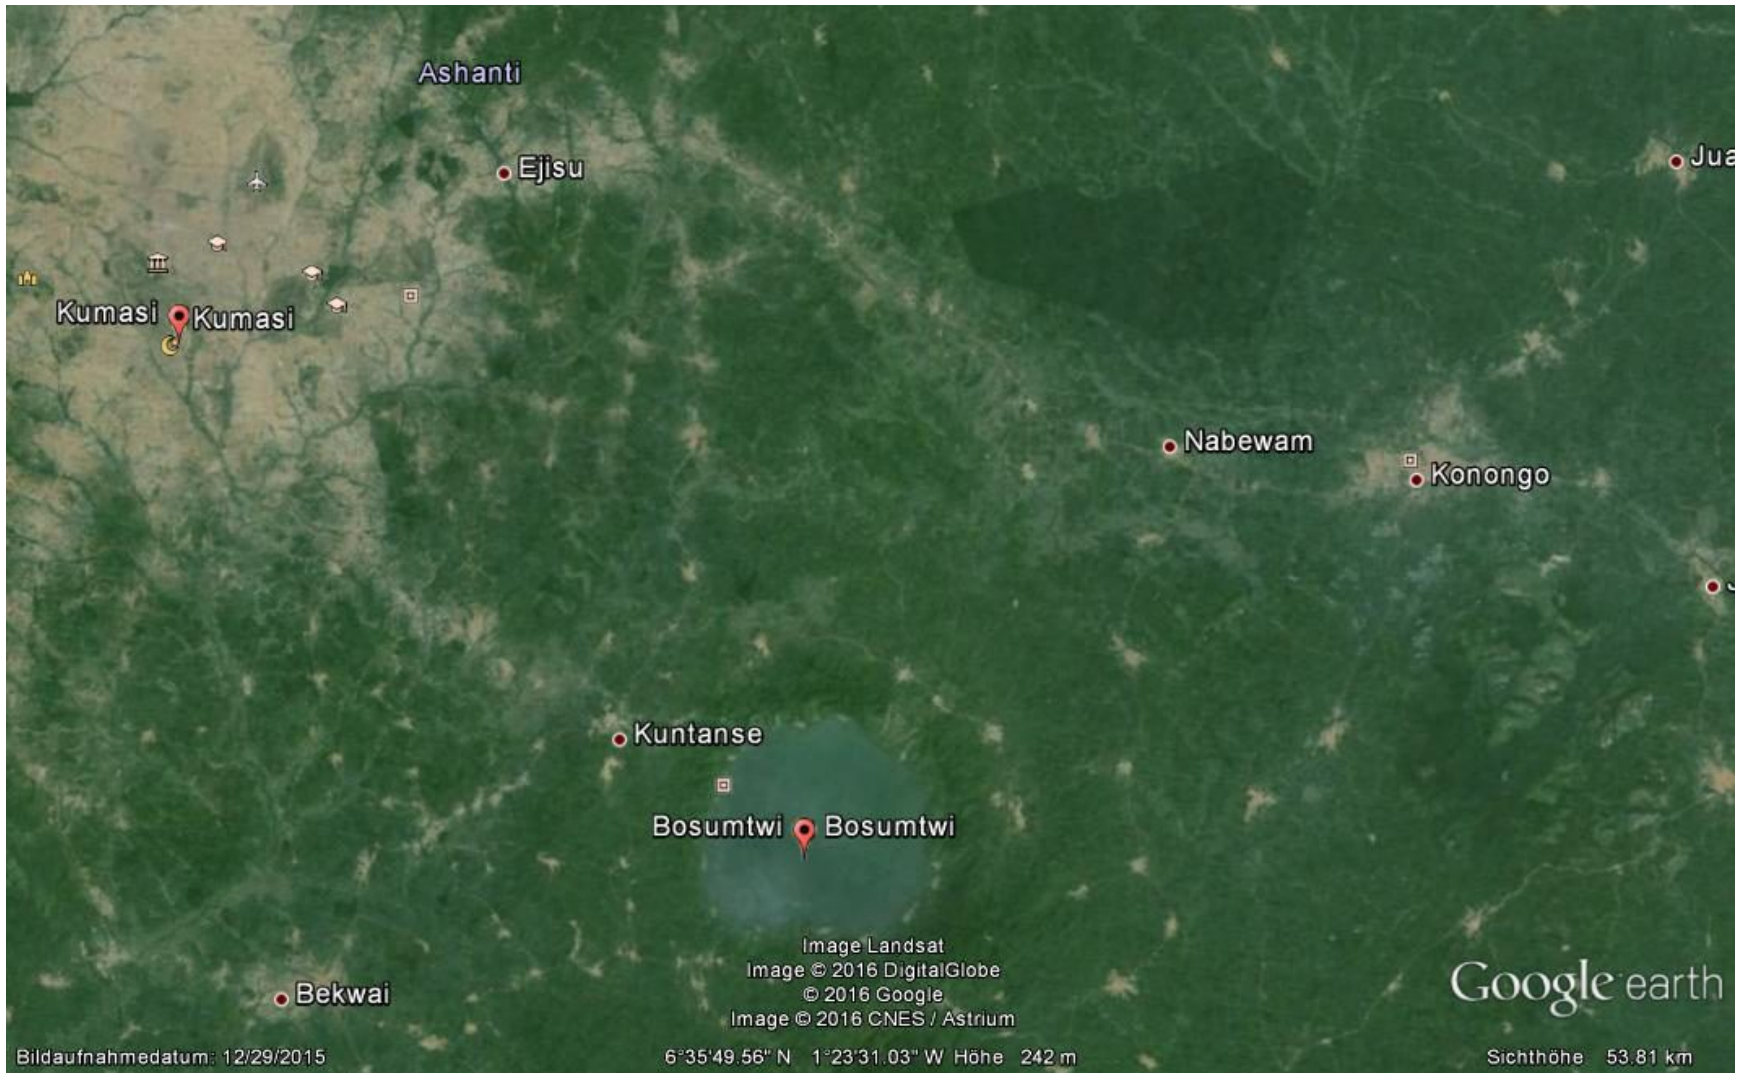

Ashanti

Ejisu

Kumasi

Kumasi

Nabewam

Konongo

Kuntanse

Bosomtwi

Bekwai

Image Landsat
Image © 2016 DigitalGlobe
© 2016 Google
Image © 2016 CNES / Astrium

Google earth

Bildaufnahmedatum: 12/29/2015

6°35'49.56" N 1°23'31.03" W Höhe 242 m

Sichthöhe 53.81 km