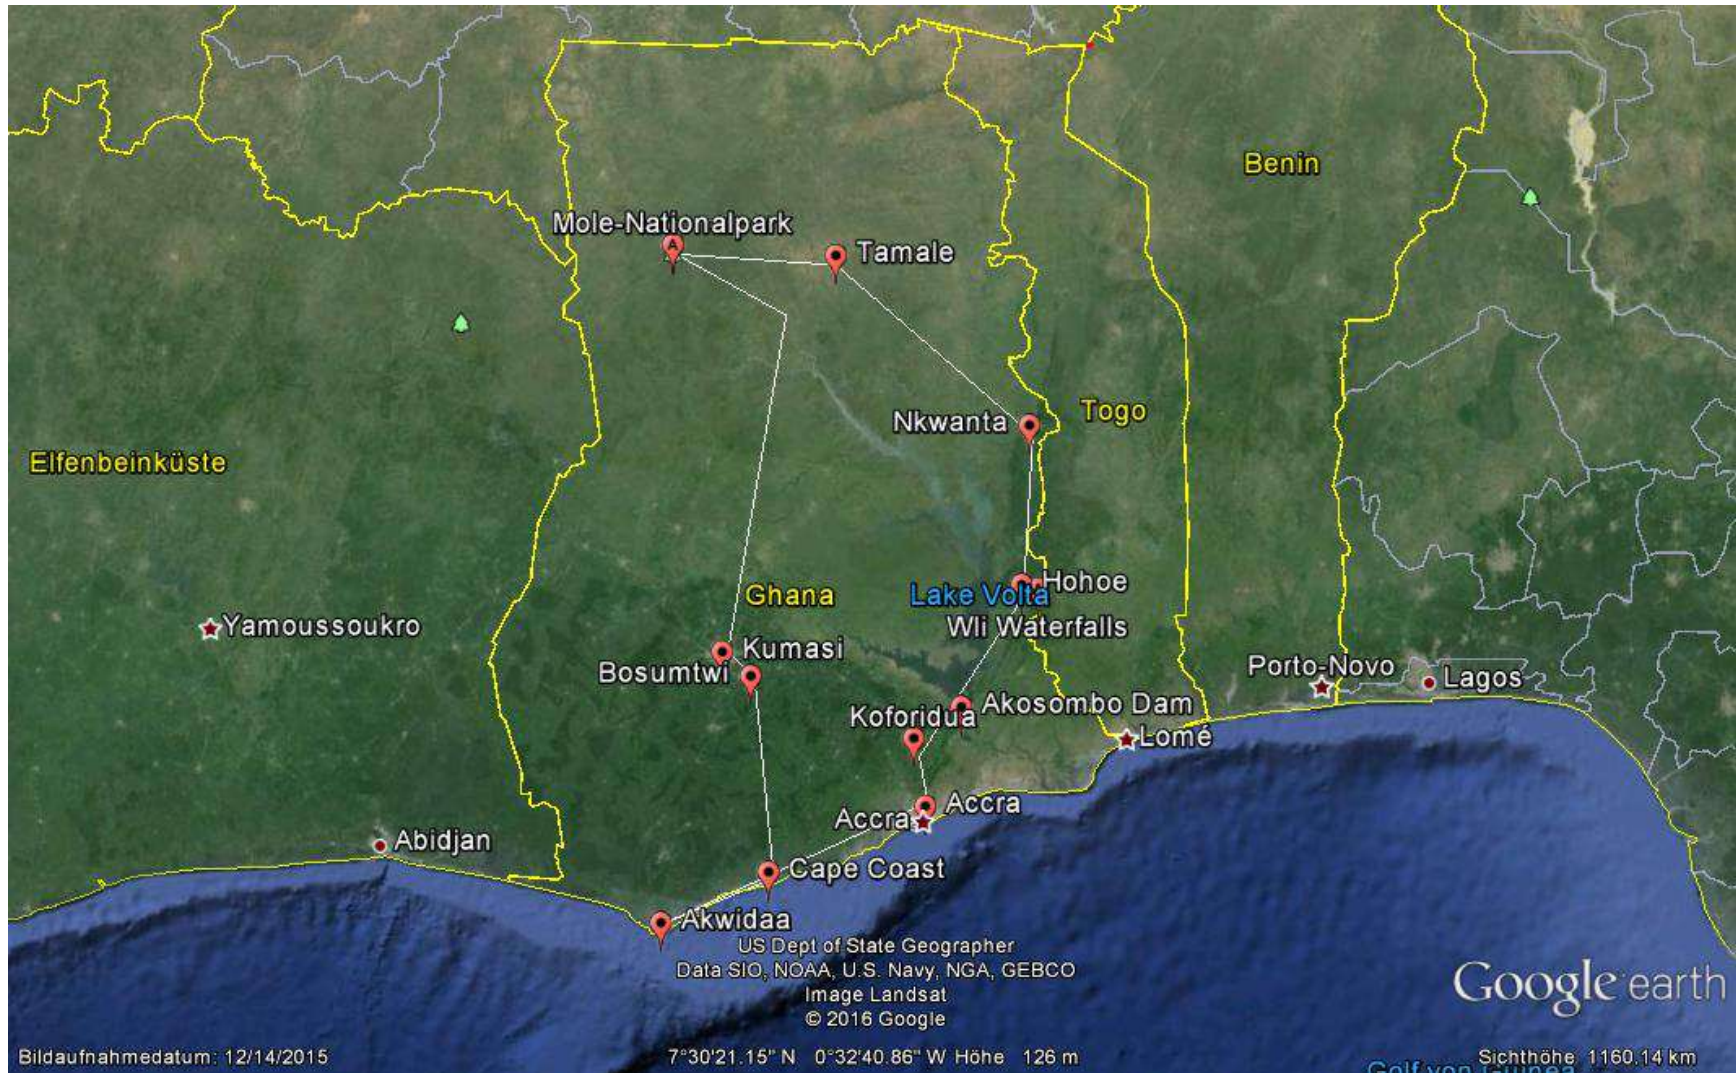

18. UFZ–Workshop zur Populationsbiologie von Tagfaltern & Widderchen
UFZ (Leipziger KUBUS), 18. – 20. Februar 2016

**Familienurlaub einmal anders
die Casparis in Ghana 28.7.-20.8.2015**

Steffen und Alexander Caspari

● Akosombo

● Adome

● Aylos Bay Garden Restaurant & Lodge

© 2016 Google
Image © 2016 DigitalGlobe
Image © 2016 CNES / Astrium

Google earth

Bildaufnahmedatum: 1/4/2015

6°14'50,56" N 0°05'41,10" O Höhe 18 m

Sichthöhe 11.07 km

Biakpa  Biakpa

© 2016 Google

Image © 2016 CNES / Astrium

Google earth

Bildaufnahmedatum: 12/29/2014

6°51'02.04"N 0°25'13.11" O Höhe 438 m

Sichthöhe 6.44 km

Thermoniphas micyclus

Lepidochrysops parsimon

Wli Waterfalls

Sadomé

© 2016 Google

Image © 2016 CNES / Astrium
US Dept of State Geographer

Google earth

Bildaufnahmedatum: 3/5/2014

7°05'39.85" N 0°36'08.80" O Höhe 645 m