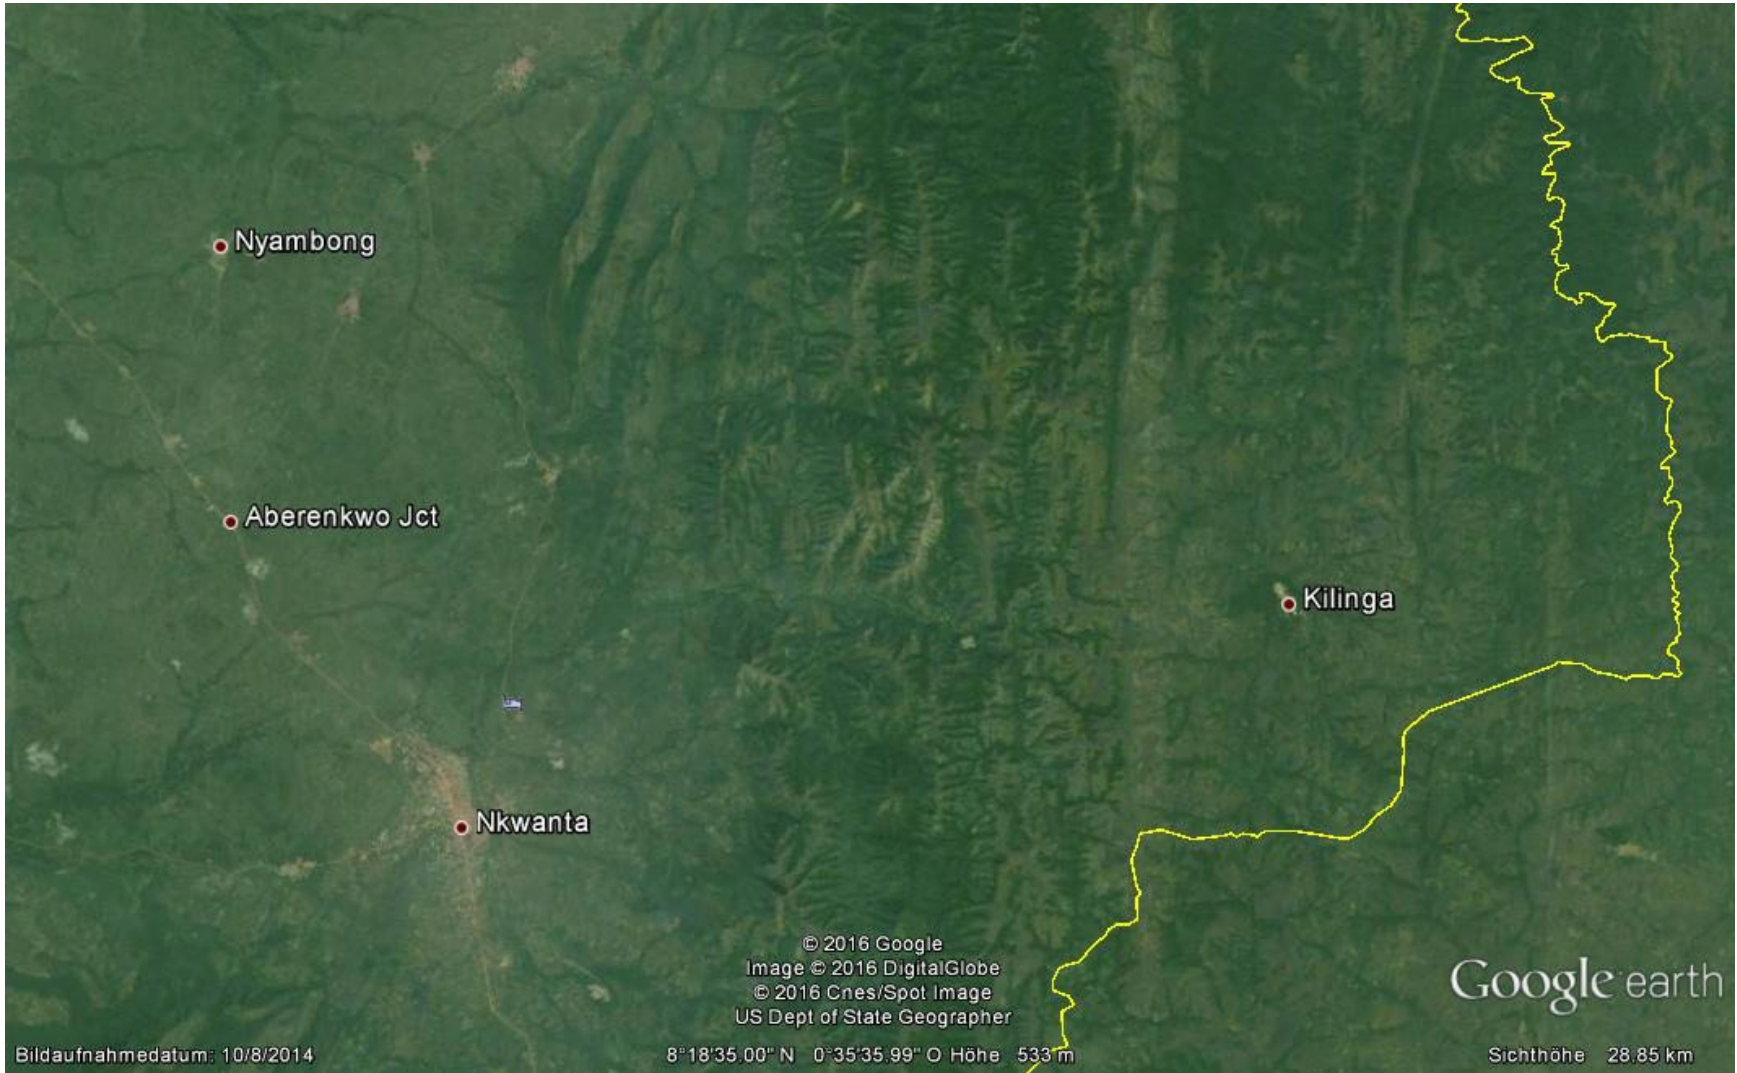

Nyambong

Aberenkwo Jct

Nkwanta

Kilinga

© 2016 Google
Image © 2016 DigitalGlobe
© 2016 Cnes/Spot Image
US Dept of State Geographer

Bildaufnahmedatum: 10/8/2014

8°18'35.00" N 0°35'35.99" O Höhe 533 m

Sichthöhe 28.85 km

Google earth