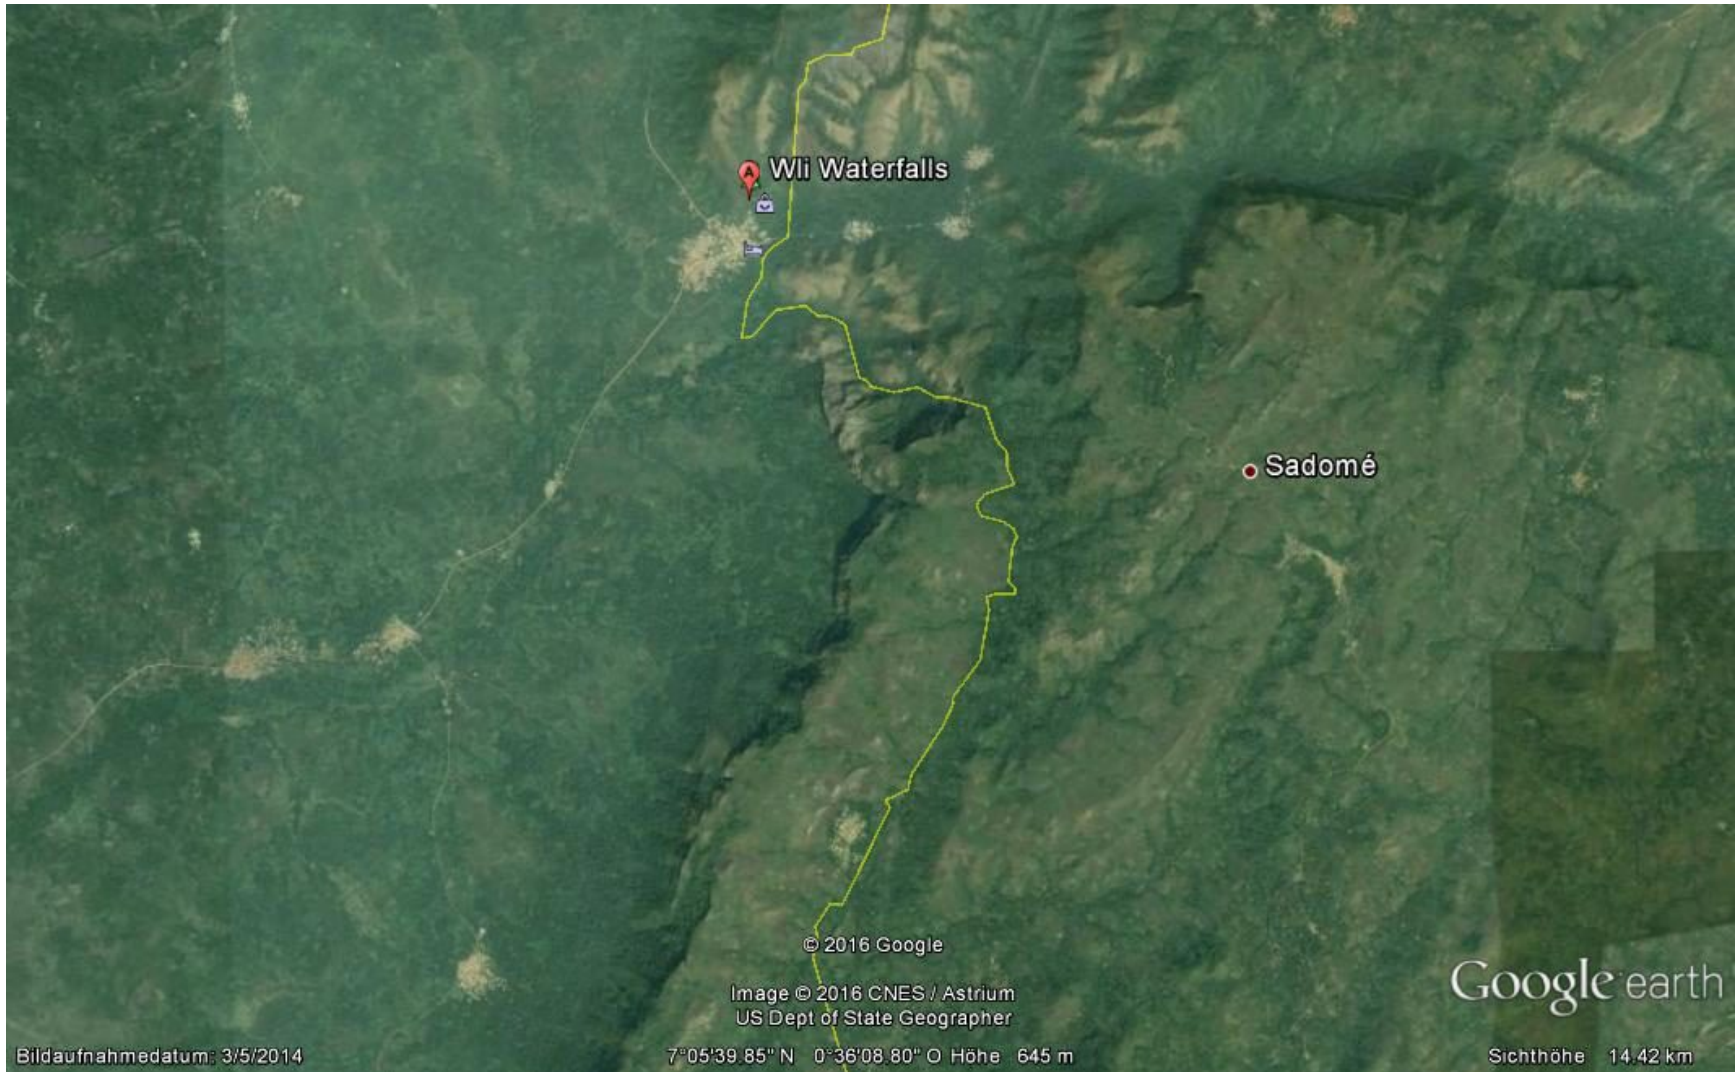

● Akosombo

● Adome

● Aylos Bay Garden Restaurant & Lodge

© 2016 Google
Image © 2016 DigitalGlobe
Image © 2016 CNES / Astrium

Google earth

Bildaufnahmedatum: 1/4/2015

6°14'50,56" N 0°05'41,10" O Höhe 18 m

Sichthöhe 11.07 km

Biakpa  Biakpa

© 2016 Google

Image © 2016 CNES / Astrium

Google earth

Bildaufnahmedatum: 12/29/2014

6°51'02.04"N 0°25'13.11" O Höhe 438 m

Sichthöhe 6.44 km

Thermoniphas micyclus

Lepidochrysops parsimon

Wli Waterfalls

Sadomé

© 2016 Google

Image © 2016 CNES / Astrium
US Dept of State Geographer

Google earth

Bildaufnahmedatum: 3/5/2014

7°05'39.85" N 0°36'08.80" O Höhe 645 m

Kilinga

© 2016 Google
Image © 2016 DigitalGlobe
© 2016 Cnes/Spot Image
US Dept of State Geographer

Bildaufnahmedatum: 10/8/2014

8°18'35.00" N 0°35'35.99" O Höhe 533 m

Sichthöhe 28.85 km

Google earth

Anthene larydas