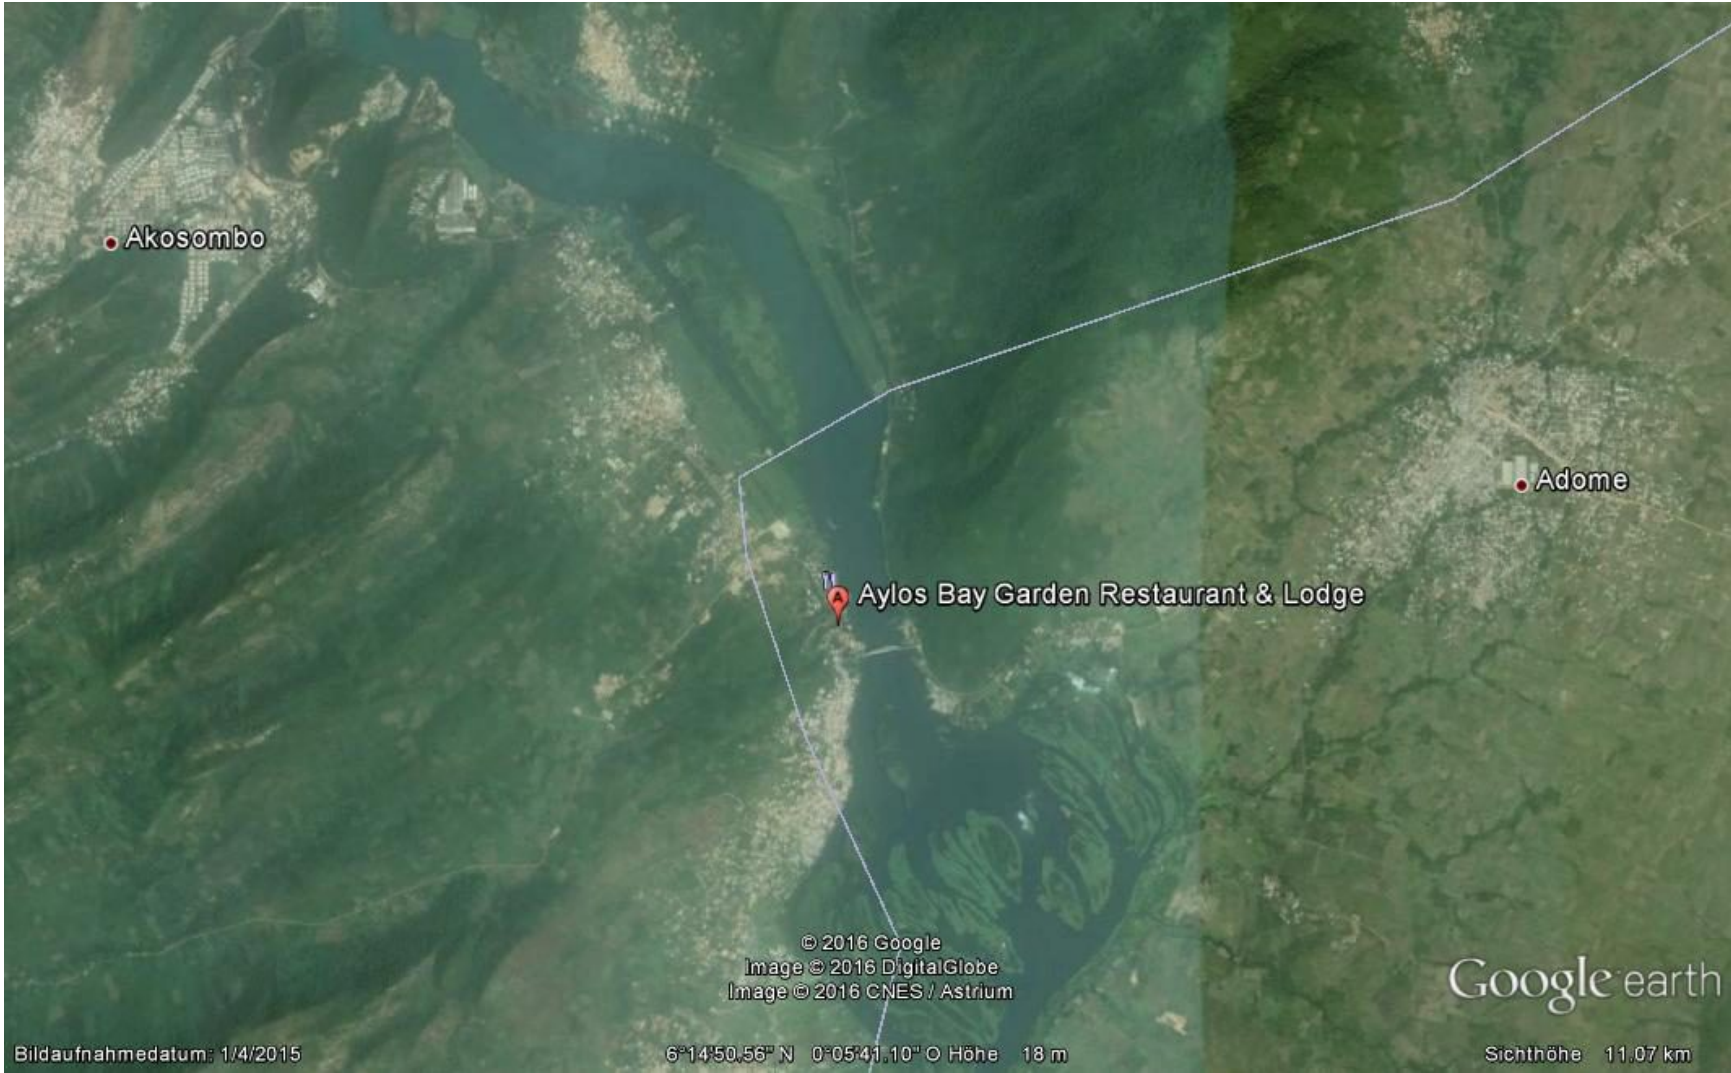

● Akosombo

● Adome

● Aylos Bay Garden Restaurant & Lodge

© 2016 Google
Image © 2016 DigitalGlobe
Image © 2016 CNES / Astrium

Google earth

Bildaufnahmedatum: 1/4/2015

6°14'50,56" N 0°05'41,10" O Höhe 18 m

Sichthöhe 11.07 km

Biakpa  Biakpa

© 2016 Google

Image © 2016 CNES / Astrium

Google earth

Bildaufnahmedatum: 12/29/2014

6°51'02.04"N 0°25'13.11" O Höhe 438 m

Sichthöhe 6.44 km

Thermoniphas micyclus